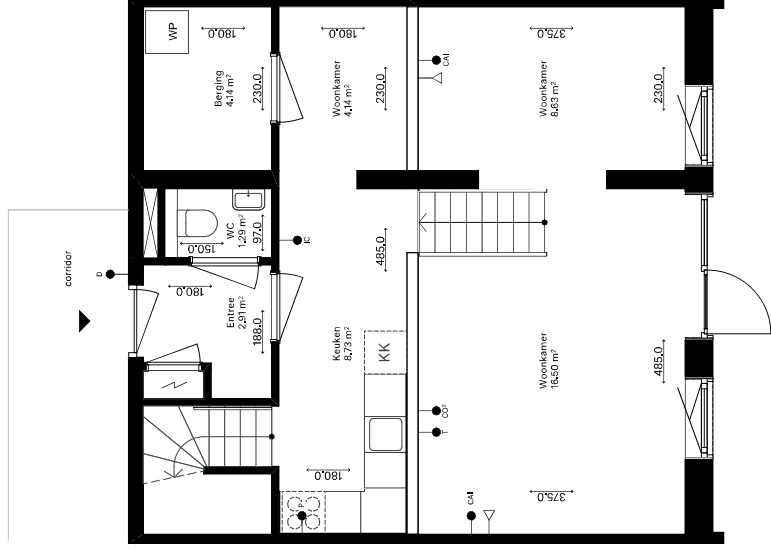

- ▶ entree deur
- Periflex-aansluiting
- ▽ aansluiting data
- aansluiting CAI
- thermostaat
- handdoeken radiator
- deurbel
- intercom
- koalfstofdioxide opnemer
- meterkast
- opstelpaats wasmachine
- opstelpaats droger
- warmterugwinning-unit
- warmtepomp

BG

1e

5e en 6e

2e t/m 4e

1e

BG

bergingenkelder

Type M1SP