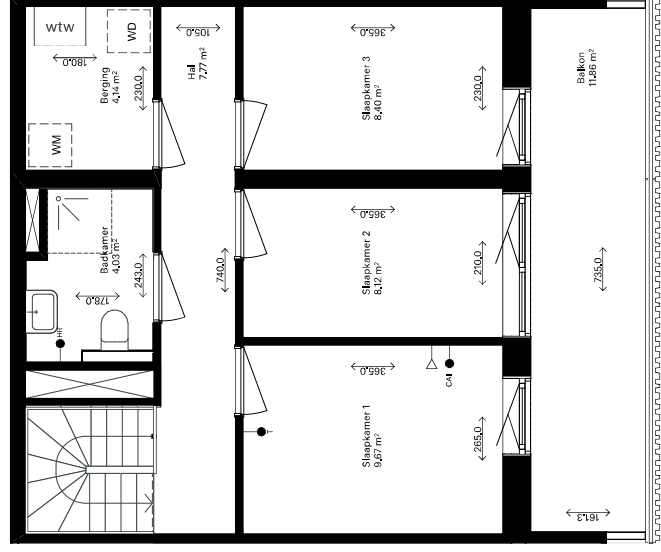

- entree deur
- Periflex-aansluiting
- ▽ aansluiting data
- aansluiting CAI
- thermostaat
- handdoeken radiator
- deurbel
- intercom
- koalfstofdioxide opnemer
- meterkast
- opstelpaats wasmachine
- opstelpaats droger
- warmterugwinning-unit
- warmtepomp

BG

1e

5e en 6e

2e t/m 4e

1e

BG

bergingenkelder

Type M1SP

Geen rechten ontlenen aan deze plattegrond