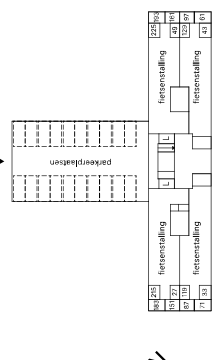

- ▶ entree deur
- Periflex-aansluiting
- ▽ aansluiting data
- aansluiting CAI
- thermostaat
- handdoeken radiator
- deurbel
- intercom
- koalfstofdioxide opnemer
- meterkast
- opstelpaats wasmachine
- opstelpaats droger
- warmterugwinning-unit
- warmtepomp

BG

1e

5e en 6e

2e t/m 4e

1e

BG

bergingenkelder

Type M1SP